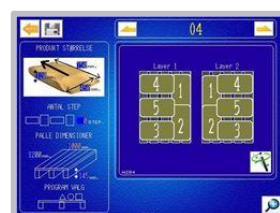

Robot palletering

Pan Pac
Engineering a/s

Hurtig og pålidelig palletering

Få en hurtig, flot og pålidelig palletering PanPac er den bedste på markedet til at robot palletere sække, kasser, spande, bøtter, dunke etc.

Har I brug for en hurtig og pålidelig palletering af f.eks. sække eller kasser, så få en robot løsning fra PanPac Engineering a/s. Vi er de bedste på markedet til at palletere alle former for produkter der skal på paller. Vi har meget stor erfaring med robot palletering af sække, som er et meget vanskeligt produkt. Vores robot løsning tilpasses netop jeres produkt, produktionslinje og fabrik.

Et samarbejde med PanPac, sikre en palleteringsløsning, som er stabil og af højeste kvalitet.

Fordelen ved at få en robot til at palletere, er at den kan løse mange forskellige operationer, såsom at håndtere pap og paller. Den er også nem til at omstille, hvis der skulle komme nye produkter.

PanPac's operatørvænlige brugerflade

Markedets hurtigste robot palletering

Palleteringsløsningerne fra PanPac Engineering a/s er primært baseret på en af markedets hurtigste palleteringsrobotter fra Motoman. Med PanPac's operatørvænlige brugerflade tager det kun få minutter at oprette / ændre pallemønstre.

Robotten kan leveres med en integreret Touch brugerflade, der f.eks. indeholder programmer til automatisk generering af palleteringsmønstre, alarmvisning og er forberedt til kommunikation med overordnede systemer som f.eks. SAP.

Palletering af diverse produkter

Vi palleterer også andre typer af produkter, så skulle dit produkt ikke være i sække, kasser eller spande - så ring og hør nærmere, så bygger vi gerne en speciel griber til dette.